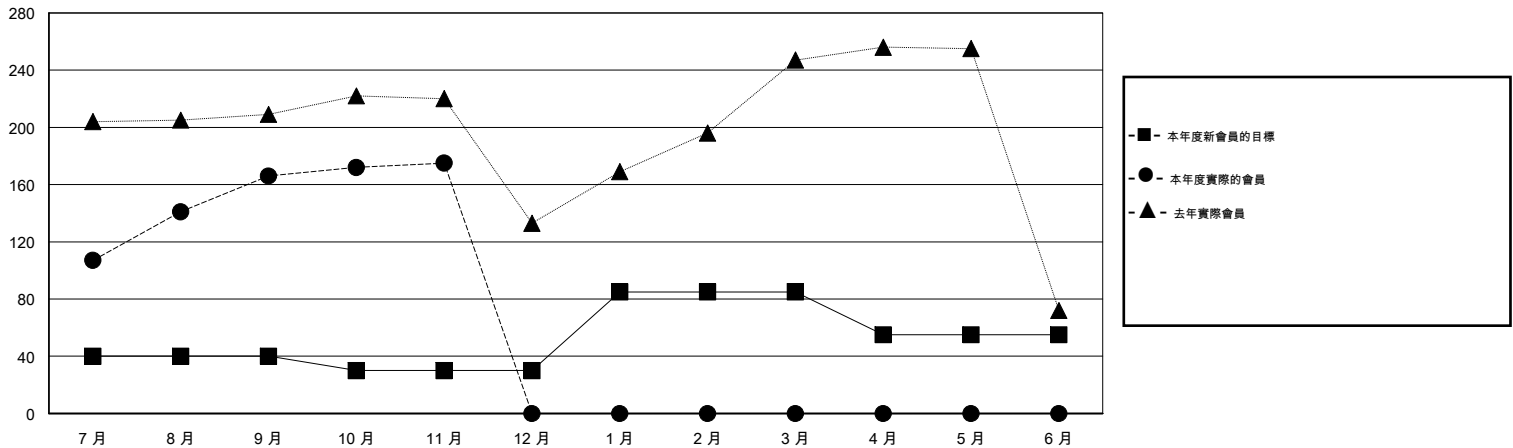

MONTHLY MEMBERSHIP PROGRESS REPORT

District 300A3

Results as of: 11/30/2015

GMT: PEI-JEN CHEN

地點 REP OF CHINA

GMT憲章區 5

分會					位會員@每位須繳				
成果 2015-2016					成果 2015-2016				
季	新分會目標	新會	會員流失的分會	淨增/減	季	新會員目標	增加的授証/新會員	退會人數	淨增/減
7月/8月/9月	0	0	0	0	7月/8月/9月	40	198	32	166
10月/11月/12月	0	0	0	0	10月/11月/12月	-10	18	9	9
1月/2月/3月	1	0	0	0	1月/2月/3月	55	0	0	0
4月/5月/6月	0	0	0	0	4月/5月/6月	-30	0	0	0

目標與實際新會累積

目標和實際會員累積

已取消的分會: 0	51 CLUBS OF 60 增添1位或以上的新會員	性別分佈
放棄的會員		男 1,307 (56.19%)
過世 0		女 1,019 (43.81%)
分會已取消 0	點擊這裡取得健康評估資料	家庭單位會員 13
其他 41		戶長 6
總計 41		非戶長 7